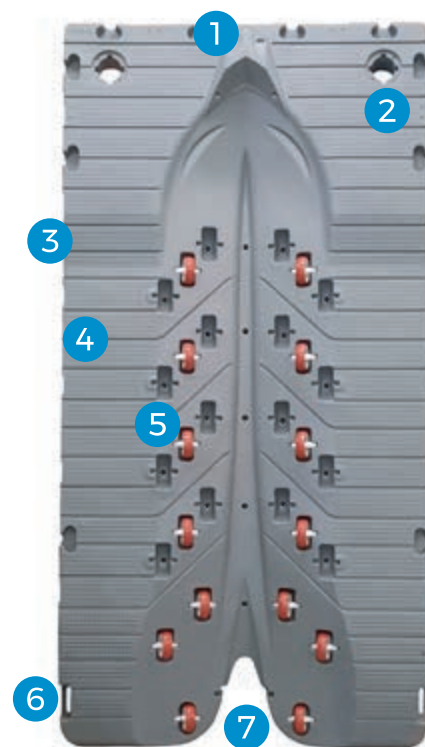

GRÂCE À SON ENTRÉE EN V ET AUX ROULEAUX LATÉRAUX RÉGLABLES, NOTRE RAMPE MONOBLOC JETPORT **FACILITE** VOTRE ACCÈS À L'EAU, **PROTÈGE** LA COQUE ET LA TURBINE DE VOTRE JET SKI

JetPort Plus®

21% TVA COMPRISE
HORS LIVRAISON

Dimensions: 3,86 x 1,50 x 0,38 m
Poids: 157 kg
Flottaison: 1005 kg

JetPort Max®

21% TVA COMPRISE
HORS LIVRAISON

Dimensions: 3,86 x 2,00 x 0,38 m
Poids: 205 kg
Flottaison: 1340 kg

- 1 POIGNÉE FRONTALE
- 2 OUVERTURES POUR ANCRAGES
- 3 INSERTS INOX
- 4 GAUFRAGE ANTIDÉRAPANT
- 5 ROULEAUX AJUSTABLES
- 6 POIGNÉES LATÉRALES
- 7 ENTRÉE EN V

TROIS OPTIONS D'ANCRAGE

1 Par bouts ou chaînes en utilisant deux plats avec oeillet

2 Par pieux à visser

3 Pour ponton ou quai

ACCESSOIRES

1 Taquet d'amarrage

2 Couvrete (inclus)

3 Manchon (inclus)