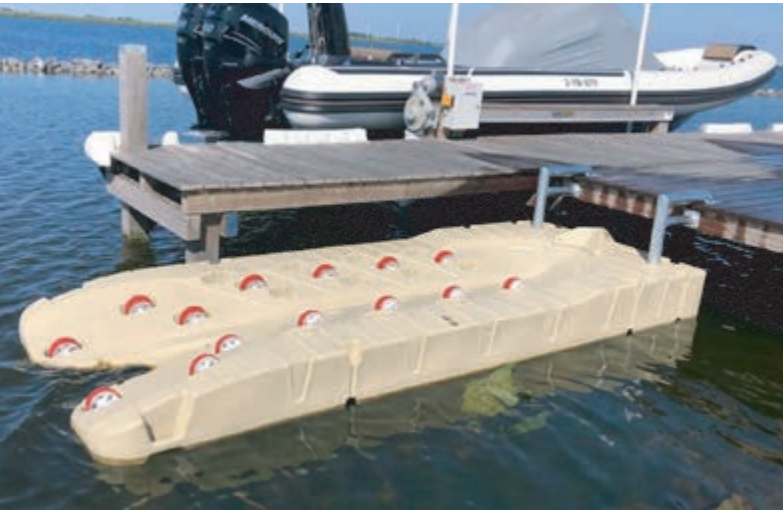

GRÂCE À SON ENTRÉE EN V ET AUX ROULEAUX LATÉRAUX RÉGLABLES, NOTRE RAMPE MONOBLOC JETPORT **FACILITE** VOTRE ACCÈS À L'EAU, **PROTÈGE** LA COQUE ET LA TURBINE DE VOTRE JET SKI

JetPort Plus®

21% TVA COMPRISE
HORS LIVRAISON

Dimensions: 3,86 x 1,50 x 0,38 m
Poids: 157 kg
Flottaison: 1005 kg

JetPort Max®

21% TVA COMPRISE
HORS LIVRAISON

Dimensions: 3,86 x 2,00 x 0,38 m
Poids: 205 kg
Flottaison: 1340 kg

- 1 POIGNÉE FRONTALE
- 2 OUVERTURES POUR ANCRAGES
- 3 INSERTS INOX
- 4 GAUFRAGE ANTIDÉRAPANT
- 5 ROULEAUX AJUSTABLES
- 6 POIGNÉES LATÉRALES
- 7 ENTRÉE EN V

TROIS OPTIONS D'ANCRAGE

1 Par bouts ou chaînes en utilisant deux plats avec oeillet

2 Par pieux à visser

3 Pour ponton ou quai

ACCESSOIRES

1 Taquet d'amarrage

2 Couvrete (inclus)

3 Manchon (inclus)