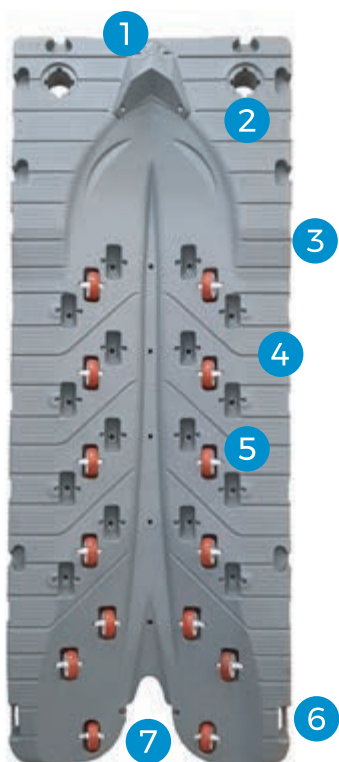

GRÂCE À SON ENTRÉE EN V ET AUX ROULEAUX LATÉRAUX RÉGLABLES, NOTRE RAMPE MONOBLOC JETPORT **FACILITE** VOTRE ACCÈS À L'EAU, **PROTÈGE** LA COQUE ET LA TURBINE DE VOTRE JET SKI

JetPort Plus®

21% TVA COMPRISE
HORS LIVRAISON

Dimensions: 3,86 x 1,50 x 0,38 m
Poids: 157 kg
Flottaison: 1005 kg

JetPort Max®

21% TVA COMPRISE
HORS LIVRAISON

Dimensions: 3,86 x 2,00 x 0,38 m
Poids: 205 kg
Flottaison: 1340 kg

- 1 POIGNÉE FRONTALE
- 2 OUVERTURES POUR ANCRAGES
- 3 INSERTS INOX
- 4 GAUFRAGE ANTIDÉRAPANT
- 5 ROULEAUX AJUSTABLES
- 6 POIGNÉES LATÉRALES
- 7 ENTRÉE EN V

TROIS OPTIONS D'ANCRAGE

1 Par bouts ou chaînes en utilisant deux plats avec oeillet

2 Par pieux à visser

3 Pour ponton ou quai

ACCESSOIRES

1 Taquet d'amarrage

2 Couvrete (inclus)

3 Manchon (inclus)